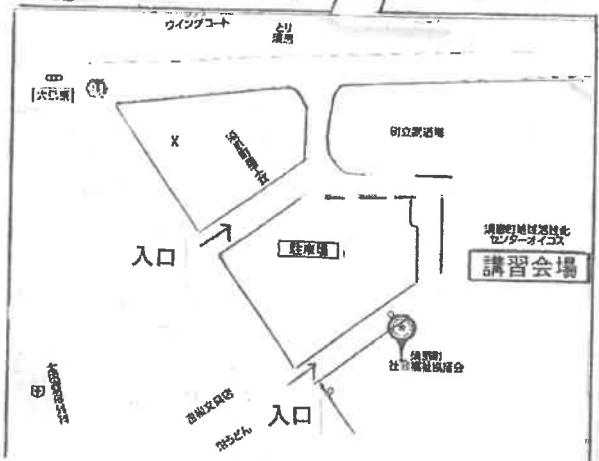

講習会場案内図

粕屋郡須恵町上須恵1167-3 「須恵町地域活性化センター」

須恵町役場へのアクセス	
JR	博多駅より30分 篠栗線長者原駅のりかえ香椎線 須恵中央駅下車
西鉄バス	福岡市天神より約50分 福岡空港より約30分 須恵役場前下車

須恵町役場より須恵町地域活性化センターへは徒歩5分